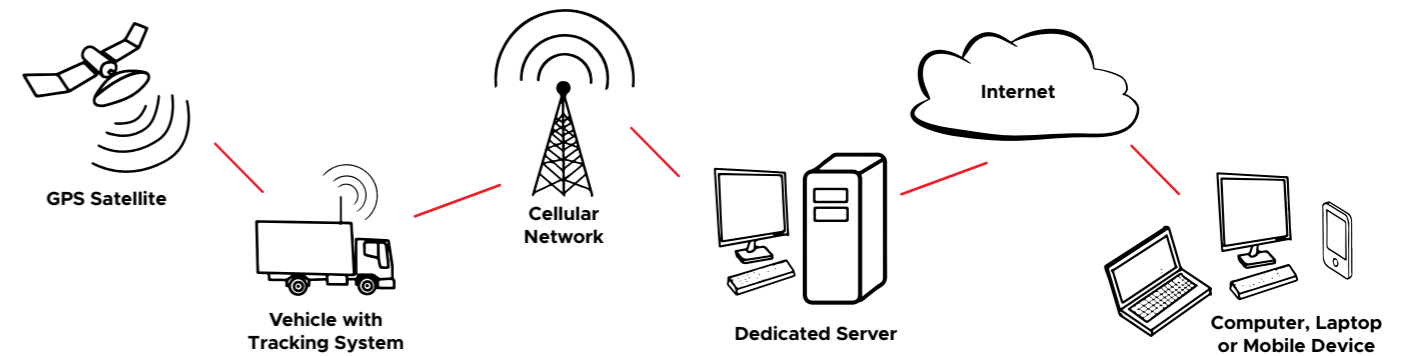

➤ GPS Tracking Systems

VEHICLE-FLEET TRACKING
CREW-PERSONNEL TRACKING
VALUABLE SUITCASE TRACKING
CHILD TRACKING
PET TRACKING

These are developed software and hardware solutions that own special capabilities for detecting location on the Earth of everything that is desired to be tracked like human, vehicle, goods and animal; for if asked requiring communication of management center and tracked object; and for requiring security of moving objects and tracking them.

Coordination data are received from satellites and sent to management center over GSM connection. System processes incoming coordinate data to database and transmits to tracking map. User could

track the object that the tracking device plugged in over the map and have backward manageable reports.

With the help of Tak Bul, customers can monitor and control all the movements of the service vehicles in an instant and retrospective manner. The mobile application is going to alert you through.

With this vehicle tracking software we can track your fleet / stop vehicles except for location and route tracking, fuel purchases, fuses, inspection dates, periodic maintenance, tire change times, traffic fines, traffic accident records, MTV tracking and OGS / HGS expenditures. Information such as entrance times and stop times of each of the public transportation vehicles can be reported on a daily basis. Thanks to these reports, the tools that do not fit the defined program can be easily identified and necessary intervention and corrections can be made.

“

Mobese A.Ş., takip sistemlerinde uzun yıllara dayanan tecrübesiyle gerek hazır ürünleri gerektiğinde ise müşteri ihtiyacına göre geliştirilen özgün tasarım ürünler ile çözümler sunmaktadır.

”
Mobese Inc., by its experience relied on its old background, offers solutions with either package products or if required original design products that are developed as to customer requirements.